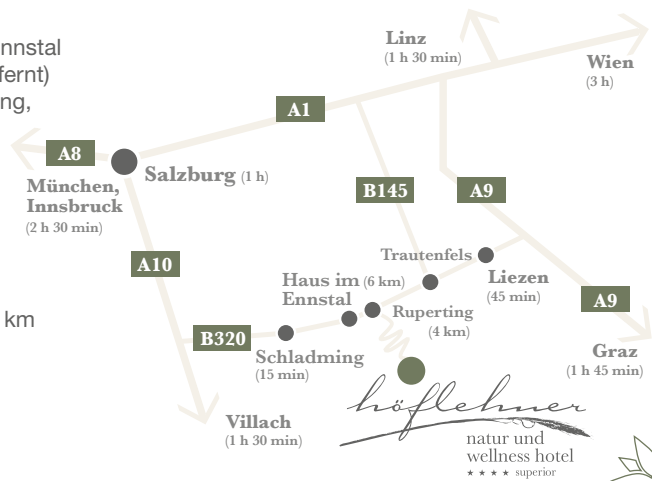

ANREISE

Fahrzeiten mit dem PKW:

- Schladming: 15 min
- Wien: 3 h
- Graz: 1 h 45 min
- Linz: 1 h 30 min
- Salzburg: 1 h
- Innsbruck: 2 h 30 min
- Villach: 2 h
- München: 2 h 30 min

Nehmen Sie auf der Ennstal Bundesstraße (B320) die Ausfahrt Ruperting und folgen Sie der Beschilderung Hotel Höflehner – Restaurant Knappelhof bzw. Höfi-Express

Reisen mit der Bahn:

Nächster Bahnhof: Haus im Ennstal (nur rund 5 km vom Hotel entfernt)
 ICE-Bahnstationen: Schladming, Stainach-Irdning

Flughäfen:

Nächster Flughafen:
 Salzburg: 90 km
 Weitere Flughäfen:
 Linz: 160 km, Graz: 170 km
 München: 180 km, Wien: 240 km

GPS-Daten:

Breitengrad: 47.3984654
 Längengrad: 13.79179001

hoflehner
 natur und wellness hotel
 **** superior

NEU

gumpen BAR

TIPP

Unser Yogahaus können Sie für Kleingruppen bis max. 30 Personen mieten!

Impressum: Marketingberatung und Text: M.A.S. Marketing – Consulting www.andreasajben.com; Gestaltung: G. A. Service GmbH;
 Fotografie: Rene Strasser, Gernot Langs, Julian Keick, Carolin Thiersch, Schladming-Dachstein.at/bac.at, Schladming-Dachstein/Herbert Raffalt,
 TVB Haus-Aich-Gössenberg/Bernd Huber; Druck: Universitätsdruckerei Klampfer