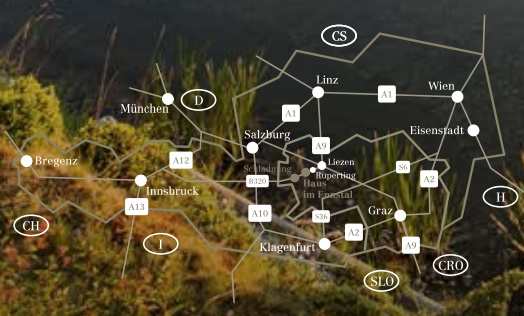

ANREISE

Fahrzeiten mit dem PKW:

- Schladming: 15 min
- Wien: 3 h
- Graz: 1 h 45 min
- Linz: 1 h 30 min
- Salzburg: 1 h
- Innsbruck: 2 h 30 min
- Villach: 2 h
- München: 2 h 30 min

Nehmen Sie auf der Ennstal Bundesstraße (B320) die Ausfahrt Ruperting und folgen Sie der Beschilderung Hotel Höflehner – Restaurant Knappelhof bzw. Höfi-Express

Reisen mit der Bahn:

Nächster Bahnhof: Haus im Ennstal (nur rund 5 km vom Hotel entfernt)
 ICE-Bahnstationen: Schladming, Stainach-Irdning

Flughäfen:

Nächster Flughafen:
 Salzburg: 90 km
 Weitere Flughäfen:
 Linz: 160 km, Graz: 170 km
 München: 180 km, Wien: 240 km

GPS-Daten:

Breitengrad: 47.3984654
 Längengrad: 13.79179001

hoflehner
 natur und wellness hotel
 **** superior

NEU

gumpen BAR

TIPP

Unser Yogahaus können Sie für Kleingruppen bis max. 30 Personen mieten!

Impressum: Marketingberatung und Text: M.A.S. Marketing – Consulting www.andreasajben.com; Gestaltung: G. A. Service GmbH;
 Fotografie: Rene Strasser, Gernot Langs, Julian Keick, Carolin Thiersch, Schladming-Dachstein.at/bac.at, Schladming-Dachstein/Herbert Raffalt,
 TVB Haus-Aich-Gössenberg/Bernd Huber; Druck: Universitätsdruckerei Klampfer